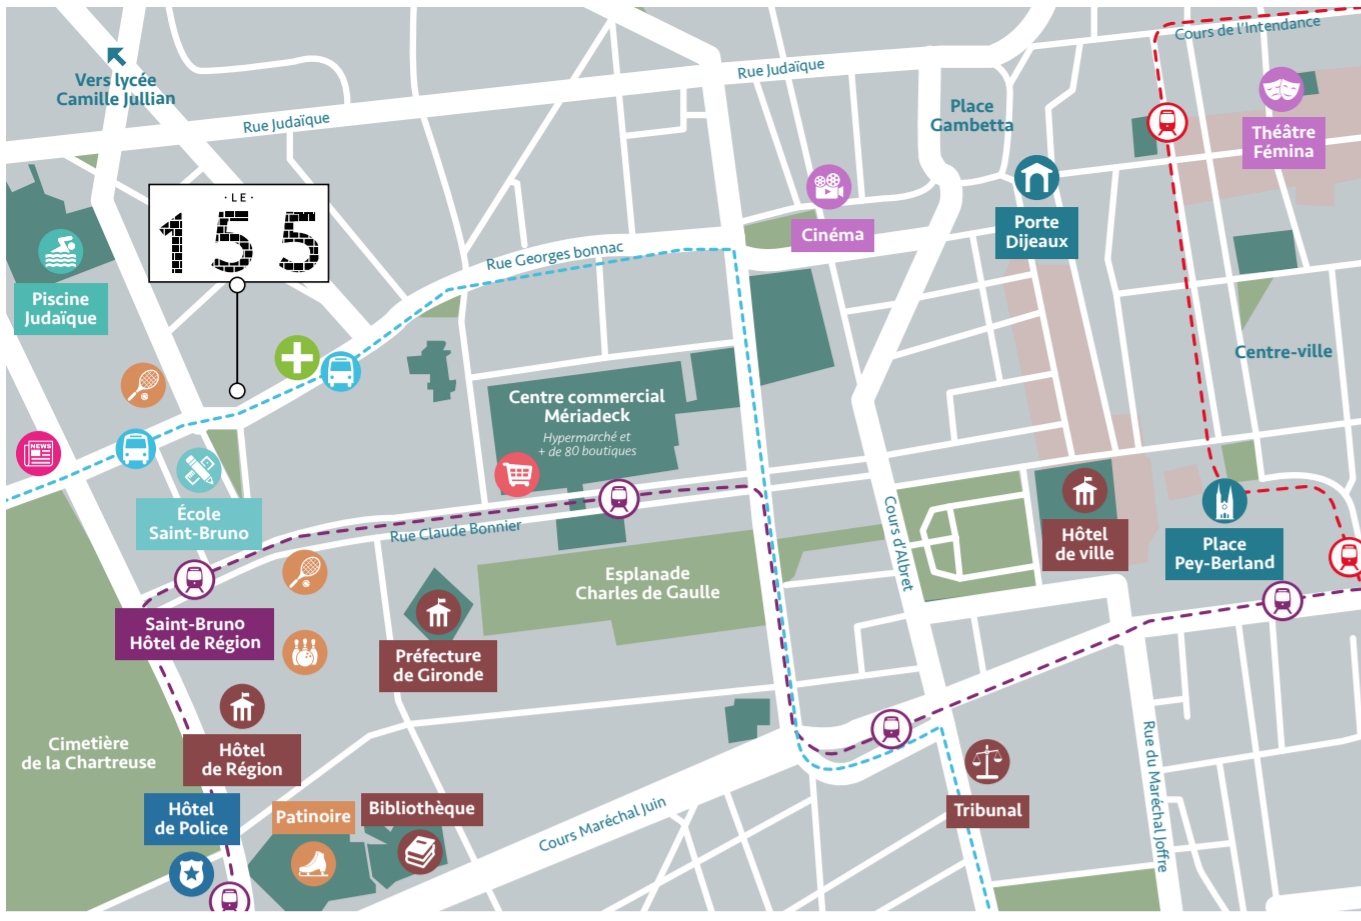

Tramway A
Bus ligne 1
Mérignac aéroport ↔ Bordeaux Gare Saint-Jean
D'autres lignes, comme les n°2, 3, 4, 5, 15, 16, 26 et 83, sont accessibles à moins de 700 m.
Tramway B

· LE ·
155
RUE GEORGES BONNAC
33000 BORDEAUX

· LE ·
155

BORDEAUX
RUE GEORGES BONNAC

CONTACTEZ - NOUS

05 56 40 68 56
WWW.FAYAT-IMMOBILIER.FR